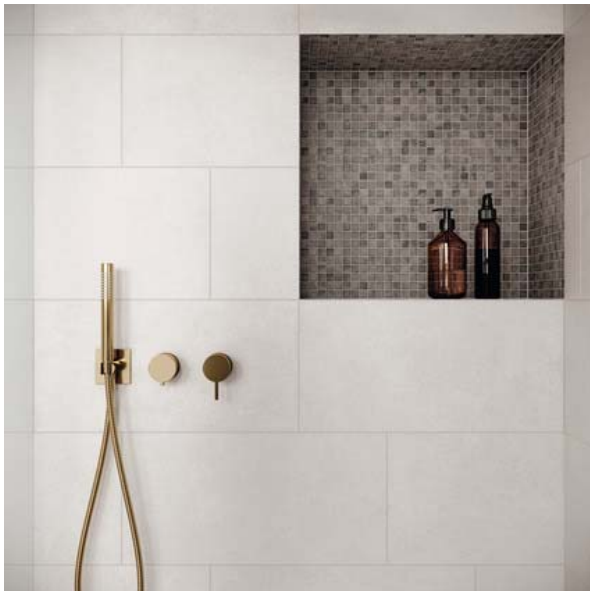

Motiv 3

Bildquelle: jasba.de

Eine elegante und spannungsreiche Komposition aus ruhigen und lebendigen Tönen: Kupferfarbene Armaturen und die neuen Ergänzungen der Serie Jasba-Senja Pure: Naturweiße Wandfliesen (hier in 30x60 cm) sowie edles 2x2-cm-Mosaik im neuen Farbton shabby chic brown.